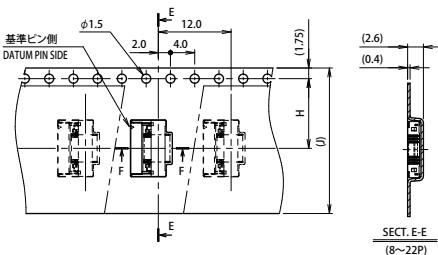

# 6288

0.5mmピッチ RA SMT 下接点 ワンタッチロック  
0.5mmPitch RA SMT Bottom contact One-touch lock

極数 NO. OF POS.	A	B	C	D	E
8	3.5	8.2	5.2	6.0	9.6
9	4.0	8.7	5.7	6.5	10.1
10	4.5	9.2	6.2	7.0	10.6
11	5.0	9.7	6.7	7.5	11.1
12	5.5	10.2	7.2	8.0	11.6
13	6.0	10.7	7.7	8.5	12.1
14	6.5	11.2	8.2	9.0	12.6
15	7.0	11.7	8.7	9.5	13.1
16	7.5	12.2	9.2	10.0	13.6
17	8.0	12.7	9.7	10.5	14.1
18	8.5	13.2	10.2	11.0	14.6
19	9.0	13.7	10.7	11.5	15.1
20	9.5	14.2	11.2	12.0	15.6
21	10.0	14.7	11.7	12.5	16.1
22	10.5	15.2	12.2	13.0	16.6
23	11.0	15.7	12.7	13.5	17.1
24	11.5	16.2	13.2	14.0	17.6
25	12.0	16.7	13.7	14.5	18.1
26	12.5	17.2	14.2	15.0	18.6
27	13.0	17.7	14.7	15.5	19.1
28	13.5	18.2	15.2	16.0	19.6
29	14.0	18.7	15.7	16.5	20.1
30	14.5	19.2	16.2	17.0	20.6

極数 NO. OF POS.	A	B	C	D	E
31	15.0	19.7	16.7	17.5	21.1
32	15.5	20.2	17.2	18.0	21.6
33	16.0	20.7	17.7	18.5	22.1
34	16.5	21.2	18.2	19.0	22.6
35	17.0	21.7	18.7	19.5	23.1
36	17.5	22.2	19.2	20.0	23.6
37	18.0	22.7	19.7	20.5	24.1
38	18.5	23.2	20.2	21.0	24.6
39	19.0	23.7	20.7	21.5	25.1
40	19.5	24.2	21.2	22.0	25.6
41	20.0	24.7	21.7	22.5	26.1
42	20.5	25.2	22.2	23.0	26.6
43	21.0	25.7	22.7	23.5	27.1
44	21.5	26.2	23.2	24.0	27.6
45	22.0	26.7	23.7	24.5	28.1
46	22.5	27.2	24.2	25.0	28.6
47	23.0	27.7	24.7	25.5	29.1
48	23.5	28.2	25.2	26.0	29.6
49	24.0	28.7	25.7	26.5	30.1
50	24.5	29.2	26.2	27.0	30.6
51	25.0	29.7	26.7	27.5	31.1
52	25.5	30.2	27.2	28.0	31.6
53	26.0	30.7	27.7	28.5	32.1
54	26.5	31.2	28.2	29.0	32.6
55	27.0	31.7	28.7	29.5	33.1
56	27.5	32.2	29.2	30.0	33.6
57	28.0	32.7	29.7	30.5	34.1
58	28.5	33.2	30.2	31.0	34.6
59	29.0	33.7	30.7	31.5	35.1
60	29.5	34.2	31.2	32.0	35.6
64	31.5	36.2	33.2	34.0	37.6
68	33.5	38.2	35.2	36.0	39.6
70	34.5	39.2	36.2	37.0	40.6
80	39.5	44.2	41.2	42.0	45.6

	FFC	
	1	2
M	0.5 ±0.07	0.5 ±0.08
P	0.5 ±0.03	0.5 ±0.05
A	A ±0.05	A ±0.05
W	W ±0.07	W ±0.07
Wp	0.35 ±0.03	0.32 ±0.03

適用FFC寸法は1か2を選択のこと。  
SELECT AN APPLICABLE  
FFC FROM 1 OR 2.

適用 FPC/FFC 寸法  
APPLICABLE FPC/FFC