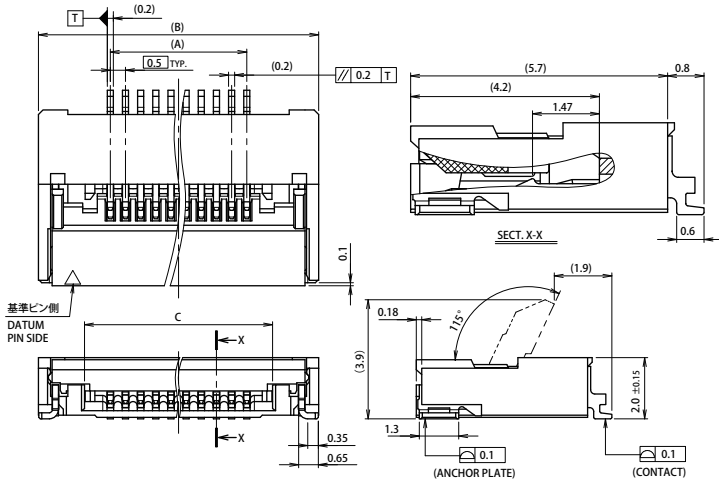

# 6288

0.5mmピッチ RA SMT 下接点 ワンタッチロック  
0.5mmPitch RA SMT Bottom contact One-touch lock

極数 NO. OF POS.	A	B	C	D	E
8	3.5	8.2	5.2	6.0	9.6
9	4.0	8.7	5.7	6.5	10.1
10	4.5	9.2	6.2	7.0	10.6
11	5.0	9.7	6.7	7.5	11.1
12	5.5	10.2	7.2	8.0	11.6
13	6.0	10.7	7.7	8.5	12.1
14	6.5	11.2	8.2	9.0	12.6
15	7.0	11.7	8.7	9.5	13.1
16	7.5	12.2	9.2	10.0	13.6
17	8.0	12.7	9.7	10.5	14.1
18	8.5	13.2	10.2	11.0	14.6
19	9.0	13.7	10.7	11.5	15.1
20	9.5	14.2	11.2	12.0	15.6
21	10.0	14.7	11.7	12.5	16.1
22	10.5	15.2	12.2	13.0	16.6
23	11.0	15.7	12.7	13.5	17.1
24	11.5	16.2	13.2	14.0	17.6
25	12.0	16.7	13.7	14.5	18.1
26	12.5	17.2	14.2	15.0	18.6
27	13.0	17.7	14.7	15.5	19.1
28	13.5	18.2	15.2	16.0	19.6
29	14.0	18.7	15.7	16.5	20.1
30	14.5	19.2	16.2	17.0	20.6

極数 NO. OF POS.	A	B	C	D	E
31	15.0	19.7	16.7	17.5	21.1
32	15.5	20.2	17.2	18.0	21.6
33	16.0	20.7	17.7	18.5	22.1
34	16.5	21.2	18.2	19.0	22.6
35	17.0	21.7	18.7	19.5	23.1
36	17.5	22.2	19.2	20.0	23.6
37	18.0	22.7	19.7	20.5	24.1
38	18.5	23.2	20.2	21.0	24.6
39	19.0	23.7	20.7	21.5	25.1
40	19.5	24.2	21.2	22.0	25.6
41	20.0	24.7	21.7	22.5	26.1
42	20.5	25.2	22.2	23.0	26.6
43	21.0	25.7	22.7	23.5	27.1
44	21.5	26.2	23.2	24.0	27.6
45	22.0	26.7	23.7	24.5	28.1
46	22.5	27.2	24.2	25.0	28.6
47	23.0	27.7	24.7	25.5	29.1
48	23.5	28.2	25.2	26.0	29.6
49	24.0	28.7	25.7	26.5	30.1
50	24.5	29.2	26.2	27.0	30.6
51	25.0	29.7	26.7	27.5	31.1
52	25.5	30.2	27.2	28.0	31.6
53	26.0	30.7	27.7	28.5	32.1
54	26.5	31.2	28.2	29.0	32.6
55	27.0	31.7	28.7	29.5	33.1
56	27.5	32.2	29.2	30.0	33.6
57	28.0	32.7	29.7	30.5	34.1
58	28.5	33.2	30.2	31.0	34.6
59	29.0	33.7	30.7	31.5	35.1
60	29.5	34.2	31.2	32.0	35.6
64	31.5	36.2	33.2	34.0	37.6
68	33.5	38.2	35.2	36.0	39.6
70	34.5	39.2	36.2	37.0	40.6
80	39.5	44.2	41.2	42.0	45.6

	FFC	
	1	2
M	0.5 ±0.07	0.5 ±0.08
P	0.5 ±0.03	0.5 ±0.05
A	A ±0.05	A ±0.05
W	W ±0.07	W ±0.07
Wp	0.35 ±0.03	0.32 ±0.03

適用FFC寸法は1か2を選択のこと。  
SELECT AN APPLICABLE  
FFC FROM 1 OR 2.

適用 FPC/FFC 寸法  
APPLICABLE FPC/FFC