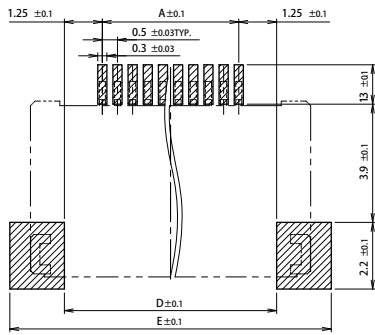

# 6288

0.5mmピッチ RA SMT 下接点 ワンタッチロック  
0.5mmPitch RA SMT Bottom contact One-touch lock

極数 NO. OF POS.	A	B	C	D	E
8	3.5	8.2	5.2	6.0	9.6
9	4.0	8.7	5.7	6.5	10.1
10	4.5	9.2	6.2	7.0	10.6
11	5.0	9.7	6.7	7.5	11.1
12	5.5	10.2	7.2	8.0	11.6
13	6.0	10.7	7.7	8.5	12.1
14	6.5	11.2	8.2	9.0	12.6
15	7.0	11.7	8.7	9.5	13.1
16	7.5	12.2	9.2	10.0	13.6
17	8.0	12.7	9.7	10.5	14.1
18	8.5	13.2	10.2	11.0	14.6
19	9.0	13.7	10.7	11.5	15.1
20	9.5	14.2	11.2	12.0	15.6
21	10.0	14.7	11.7	12.5	16.1
22	10.5	15.2	12.2	13.0	16.6
23	11.0	15.7	12.7	13.5	17.1
24	11.5	16.2	13.2	14.0	17.6
25	12.0	16.7	13.7	14.5	18.1
26	12.5	17.2	14.2	15.0	18.6
27	13.0	17.7	14.7	15.5	19.1
28	13.5	18.2	15.2	16.0	19.6
29	14.0	18.7	15.7	16.5	20.1
30	14.5	19.2	16.2	17.0	20.6

極数 NO. OF POS.	A	B	C	D	E
31	15.0	19.7	16.7	17.5	21.1
32	15.5	20.2	17.2	18.0	21.6
33	16.0	20.7	17.7	18.5	22.1
34	16.5	21.2	18.2	19.0	22.6
35	17.0	21.7	18.7	19.5	23.1
36	17.5	22.2	19.2	20.0	23.6
37	18.0	22.7	19.7	20.5	24.1
38	18.5	23.2	20.2	21.0	24.6
39	19.0	23.7	20.7	21.5	25.1
40	19.5	24.2	21.2	22.0	25.6
41	20.0	24.7	21.7	22.5	26.1
42	20.5	25.2	22.2	23.0	26.6
43	21.0	25.7	22.7	23.5	27.1
44	21.5	26.2	23.2	24.0	27.6
45	22.0	26.7	23.7	24.5	28.1
46	22.5	27.2	24.2	25.0	28.6
47	23.0	27.7	24.7	25.5	29.1
48	23.5	28.2	25.2	26.0	29.6
49	24.0	28.7	25.7	26.5	30.1
50	24.5	29.2	26.2	27.0	30.6
51	25.0	29.7	26.7	27.5	31.1
52	25.5	30.2	27.2	28.0	31.6
53	26.0	30.7	27.7	28.5	32.1
54	26.5	31.2	28.2	29.0	32.6
55	27.0	31.7	28.7	29.5	33.1
56	27.5	32.2	29.2	30.0	33.6
57	28.0	32.7	29.7	30.5	34.1
58	28.5	33.2	30.2	31.0	34.6
59	29.0	33.7	30.7	31.5	35.1
60	29.5	34.2	31.2	32.0	35.6
64	31.5	36.2	33.2	34.0	37.6
68	33.5	38.2	35.2	36.0	39.6
70	34.5	39.2	36.2	37.0	40.6
80	39.5	44.2	41.2	42.0	45.6

	FFC	
	1	2
M	0.5 ±0.07	0.5 ±0.08
P	0.5 ±0.03	0.5 ±0.05
A	A ±0.05	A ±0.05
W	W ±0.07	W ±0.07
Wp	0.35 ±0.03	0.32 ±0.03

適用FFC寸法は1か2を選択のこと。  
SELECT AN APPLICABLE  
FFC FROM 1 OR 2.

適用 FPC/FFC 寸法  
APPLICABLE FPC/FFC