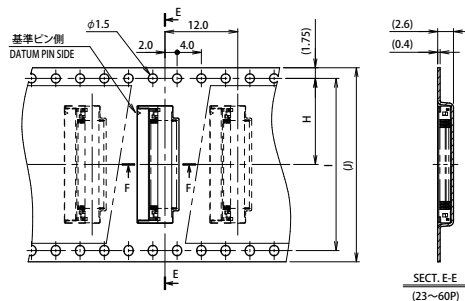

# 6288

0.5mmピッチ RA SMT 下接点 ワンタッチロック  
0.5mmPitch RA SMT Bottom contact One-touch lock

極数 NO. OF POS.	A	B	C	D	E
8	3.5	8.2	5.2	6.0	9.6
9	4.0	8.7	5.7	6.5	10.1
10	4.5	9.2	6.2	7.0	10.6
11	5.0	9.7	6.7	7.5	11.1
12	5.5	10.2	7.2	8.0	11.6
13	6.0	10.7	7.7	8.5	12.1
14	6.5	11.2	8.2	9.0	12.6
15	7.0	11.7	8.7	9.5	13.1
16	7.5	12.2	9.2	10.0	13.6
17	8.0	12.7	9.7	10.5	14.1
18	8.5	13.2	10.2	11.0	14.6
19	9.0	13.7	10.7	11.5	15.1
20	9.5	14.2	11.2	12.0	15.6
21	10.0	14.7	11.7	12.5	16.1
22	10.5	15.2	12.2	13.0	16.6
23	11.0	15.7	12.7	13.5	17.1
24	11.5	16.2	13.2	14.0	17.6
25	12.0	16.7	13.7	14.5	18.1
26	12.5	17.2	14.2	15.0	18.6
27	13.0	17.7	14.7	15.5	19.1
28	13.5	18.2	15.2	16.0	19.6
29	14.0	18.7	15.7	16.5	20.1
30	14.5	19.2	16.2	17.0	20.6

極数 NO. OF POS.	A	B	C	D	E
31	15.0	19.7	16.7	17.5	21.1
32	15.5	20.2	17.2	18.0	21.6
33	16.0	20.7	17.7	18.5	22.1
34	16.5	21.2	18.2	19.0	22.6
35	17.0	21.7	18.7	19.5	23.1
36	17.5	22.2	19.2	20.0	23.6
37	18.0	22.7	19.7	20.5	24.1
38	18.5	23.2	20.2	21.0	24.6
39	19.0	23.7	20.7	21.5	25.1
40	19.5	24.2	21.2	22.0	25.6
41	20.0	24.7	21.7	22.5	26.1
42	20.5	25.2	22.2	23.0	26.6
43	21.0	25.7	22.7	23.5	27.1
44	21.5	26.2	23.2	24.0	27.6
45	22.0	26.7	23.7	24.5	28.1
46	22.5	27.2	24.2	25.0	28.6
47	23.0	27.7	24.7	25.5	29.1
48	23.5	28.2	25.2	26.0	29.6
49	24.0	28.7	25.7	26.5	30.1
50	24.5	29.2	26.2	27.0	30.6
51	25.0	29.7	26.7	27.5	31.1
52	25.5	30.2	27.2	28.0	31.6
53	26.0	30.7	27.7	28.5	32.1
54	26.5	31.2	28.2	29.0	32.6
55	27.0	31.7	28.7	29.5	33.1
56	27.5	32.2	29.2	30.0	33.6
57	28.0	32.7	29.7	30.5	34.1
58	28.5	33.2	30.2	31.0	34.6
59	29.0	33.7	30.7	31.5	35.1
60	29.5	34.2	31.2	32.0	35.6
64	31.5	36.2	33.2	34.0	37.6
68	33.5	38.2	35.2	36.0	39.6
70	34.5	39.2	36.2	37.0	40.6
80	39.5	44.2	41.2	42.0	45.6

	FFC	
	1	2
M	0.5 ±0.07	0.5 ±0.08
P	0.5 ±0.03	0.5 ±0.05
A	A ±0.05	A ±0.05
W	W ±0.07	W ±0.07
Wp	0.35 ±0.03	0.32 ±0.03

適用FFC寸法は1か2を選択のこと。  
SELECT AN APPLICABLE  
FFC FROM 1 OR 2.

適用 FPC/FFC 寸法  
APPLICABLE FPC/FFC