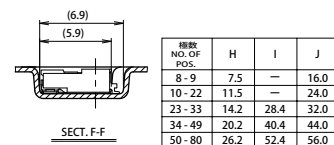

極数 NO. OF POS.	H	I	J
8-9	7.5	—	16.0
10-22	11.5	—	24.0
23-33	14.2	28.4	32.0
34-49	20.2	40.4	44.0
50-80	26.2	52.4	56.0

注文コード ORDERING CODE
04 6288 OXX 000 846+

RoHS 対応品
RoHS Compliant Product

金めっき Au Plated

極数 NUMBER OF POSITIONS

生産対応可能極数については、営業部に
ご確認願います。
Feel free to contact our sales department
for available numbers of positions.

梱包数量 2000個/リール
PACKING QUANTITY : 2000/Reel