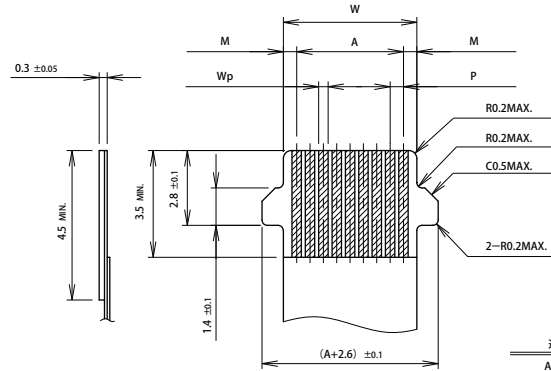

# 6288

0.5mmピッチ RA SMT 下接点 ワンタッチロック  
0.5mmPitch RA SMT Bottom contact One-touch lock

極数 NO. OF POS.	A	B	C	D	E
8	3.5	8.2	5.2	6.0	9.6
9	4.0	8.7	5.7	6.5	10.1
10	4.5	9.2	6.2	7.0	10.6
11	5.0	9.7	6.7	7.5	11.1
12	5.5	10.2	7.2	8.0	11.6
13	6.0	10.7	7.7	8.5	12.1
14	6.5	11.2	8.2	9.0	12.6
15	7.0	11.7	8.7	9.5	13.1
16	7.5	12.2	9.2	10.0	13.6
17	8.0	12.7	9.7	10.5	14.1
18	8.5	13.2	10.2	11.0	14.6
19	9.0	13.7	10.7	11.5	15.1
20	9.5	14.2	11.2	12.0	15.6
21	10.0	14.7	11.7	12.5	16.1
22	10.5	15.2	12.2	13.0	16.6
23	11.0	15.7	12.7	13.5	17.1
24	11.5	16.2	13.2	14.0	17.6
25	12.0	16.7	13.7	14.5	18.1
26	12.5	17.2	14.2	15.0	18.6
27	13.0	17.7	14.7	15.5	19.1
28	13.5	18.2	15.2	16.0	19.6
29	14.0	18.7	15.7	16.5	20.1
30	14.5	19.2	16.2	17.0	20.6

極数 NO. OF POS.	A	B	C	D	E
31	15.0	19.7	16.7	17.5	21.1
32	15.5	20.2	17.2	18.0	21.6
33	16.0	20.7	17.7	18.5	22.1
34	16.5	21.2	18.2	19.0	22.6
35	17.0	21.7	18.7	19.5	23.1
36	17.5	22.2	19.2	20.0	23.6
37	18.0	22.7	19.7	20.5	24.1
38	18.5	23.2	20.2	21.0	24.6
39	19.0	23.7	20.7	21.5	25.1
40	19.5	24.2	21.2	22.0	25.6
41	20.0	24.7	21.7	22.5	26.1
42	20.5	25.2	22.2	23.0	26.6
43	21.0	25.7	22.7	23.5	27.1
44	21.5	26.2	23.2	24.0	27.6
45	22.0	26.7	23.7	24.5	28.1
46	22.5	27.2	24.2	25.0	28.6
47	23.0	27.7	24.7	25.5	29.1
48	23.5	28.2	25.2	26.0	29.6
49	24.0	28.7	25.7	26.5	30.1
50	24.5	29.2	26.2	27.0	30.6
51	25.0	29.7	26.7	27.5	31.1
52	25.5	30.2	27.2	28.0	31.6
53	26.0	30.7	27.7	28.5	32.1
54	26.5	31.2	28.2	29.0	32.6
55	27.0	31.7	28.7	29.5	33.1
56	27.5	32.2	29.2	30.0	33.6
57	28.0	32.7	29.7	30.5	34.1
58	28.5	33.2	30.2	31.0	34.6
59	29.0	33.7	30.7	31.5	35.1
60	29.5	34.2	31.2	32.0	35.6
64	31.5	36.2	33.2	34.0	37.6
68	33.5	38.2	35.2	36.0	39.6
70	34.5	39.2	36.2	37.0	40.6
80	39.5	44.2	41.2	42.0	45.6

	FFC	
	1	2
M	0.5 ±0.07	0.5 ±0.08
P	0.5 ±0.03	0.5 ±0.05
A	A ±0.05	A ±0.05
W	W ±0.07	W ±0.07
Wp	0.35 ±0.03	0.32 ±0.03

適用FFC寸法は1か2を選択のこと。  
SELECT AN APPLICABLE  
FFC FROM 1 OR 2.

適用 FPC/FFC 寸法  
APPLICABLE FPC/FFC